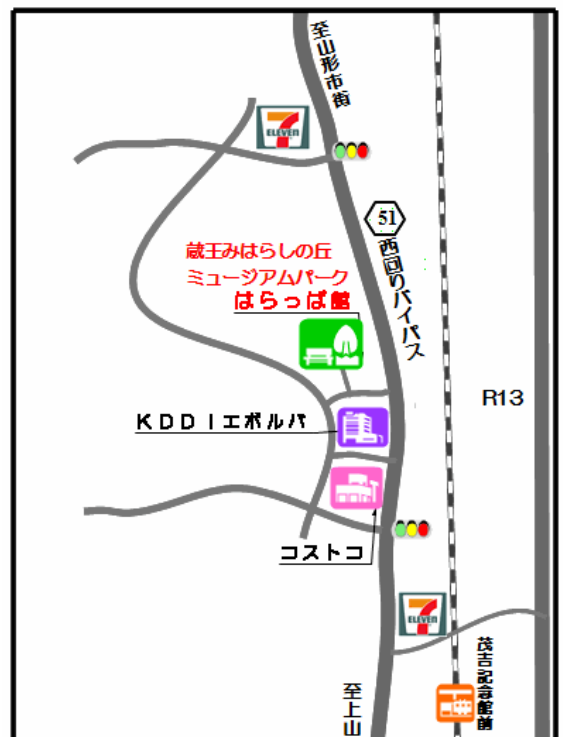

※注意 個人のレール等持ち込み不可。

6歳以下のお子様には保護者の付き添いをお願い致します。

蔵王みはらしの丘ミュージアムパーク はらっぱ館

山形県山形市みはらしの丘2丁目32番地

電話:023-674-0510 FAX:023-674-0515

E-mail:harappakan0718@keh.biglobe.ne.jp

URL: <http://zao-miharashi.sakura.ne.jp/>