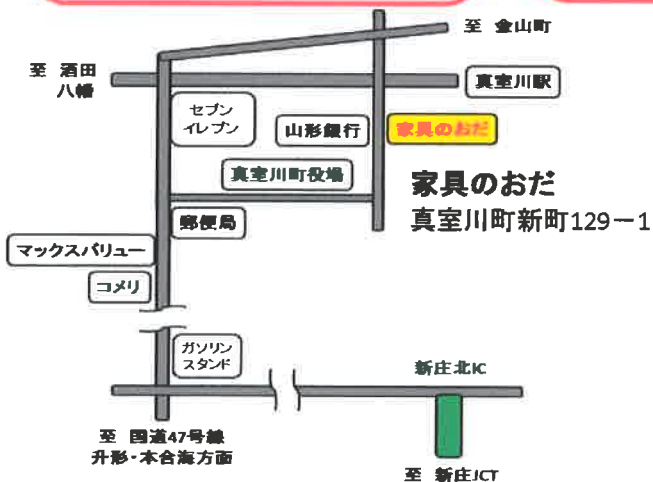

アロマセラピー

『今の自分には どの香りが合うの?』などのアドバイスをしながらあなた好みの香りをブレンド!

アロマ相談&手作り香水
15分 ¥500から

主催 くりすたる
Crystal Rainbow
お問い合わせ先
TEL・FAX 0237-54-3788
メール uwila@sea.plala.or.jp 鈴木たかや