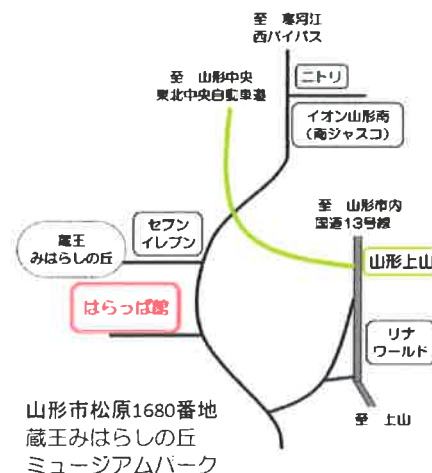

### ストレスケア

ミニセミナー 15分 無料

お試しホメオストレッチ(ベッドに寝て全身) 30分 ¥1,000

脳科学を元に、筋肉の緊張と弛緩を利用することで蓄積された疲労がとれます。脳は心と体をコントロールしています。子供～お年寄りまで、誰でも受けれるホメオストレッチをぜひ体験してみませんか？その他「ストレスケアって何？」「相談したい」等、スタッフに気軽にご相談ください

### 最新情報は

スマイルサポート山形 で検索

山形市松原1680番地  
蔵王みはらしの丘  
ミュージアムパーク

主催者: UWILA 鈴木たかや  
お問い合わせ先: TEL/FAX 0237-54-3788  
メール uwila@sea.plala.or.jp