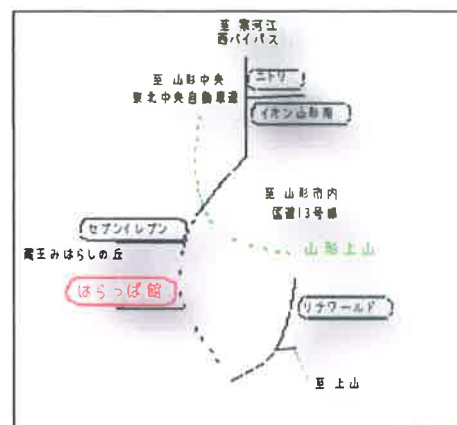

講師：佐藤礼子先生

講座受講料：500円 材料費：1000円

☆ポストカード5枚作成

+フォトスタンド1個をプレゼント♥

持ち物：はさみ・作品のお持ち帰り用の袋

定員：10名（親子での申込みも可能）

申し込み締切：1月25日（日）

申し込み先：はらっぱ館

（電話、FAX、メール）

*1歳以上のお子さまの託児（500円）があります。

但し定員になり次第締め切りとなります。

蔵王みはらしの丘ミュージアムパークはらっぱ館

山形県山形市みはらしの丘2丁目32番地

TEL:023-674-0510 FAX:023-674-0515

E-mail: harappakan0718@keh.biglobe.ne.jp

URL: <http://zao-miharashi.sakura.ne.jp/>