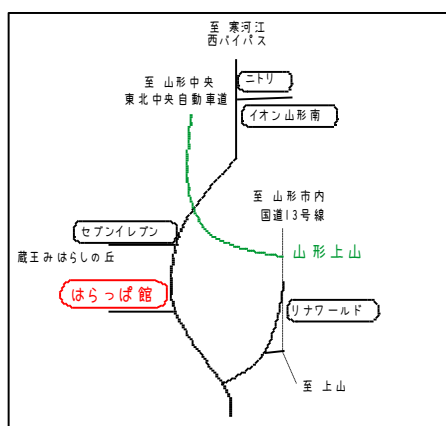

# ラップタオル

ママの手作りのオリジナルラップタオル。  
千ク千ク、かいた〜んにできちゃいます。  
お風呂上がりや木遊びにどうぞ!

開催日 H27年5月14日(木) 10:00~12:00

参加をご希望の方ははらっぱ館までお申し込みください

- 締 切： 5月10日(日)
- 場 所： はらっぱ館 ミーティングルーム3
- 定 員： 先着10名 ※要申込
- 受講料： 600円(材料費込)
- 持ち物： 薄手のバスタオル・フェイスタオル各1枚

※あまり厚手の物は縫いにくいです。

白い木綿糸・裁縫道具(縫い針・ハサミ)

- 講 師： 竹内百代(子育てランドあ〜ベスタッフ)
- 託 児： 1歳以上のお子様(500円)

事前に予約が必要です。お申し込みの際おしらせください。ただし定員になり次第締め切りとなります。お早目の申込みをおすすめ致します。

蔵王みはらしの丘ミュージアムパークはらっぱ館  
山形県山形市みはらしの丘2丁目32番地  
TEL:023-674-0510 FAX:023-674-0515  
E-mail: harappakan0718@keh.biglobe.ne.jp  
URL:http://zao-miharashi.sakura.ne.jp/