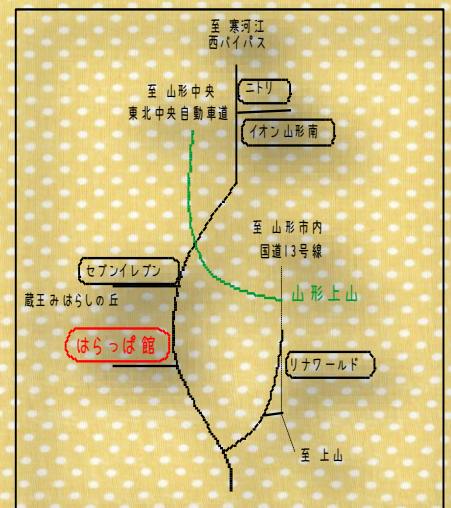

なんでも入れちゃえ♪ おかたづけ上手♪

クラフトかごを作ろう！

平成27年7月11日(土)

2回連続講座

12日(日)

時間 10:00~12:00

場所： はらっぱ館 ミーティングルーム3

講師： 瀬野 みどり 先生 (みはらしの丘在住)

参加費： 1,000 円 (2回分)

材料代： 1,500 円

※参考 作品の大きさ (底辺26×35×高さ17cm)

持ち物： はさみ、木工用ボンド、洗濯ばさみ20ヶほど

定員： 10名 (先着順・2回受講可能の方優先となります)

締切： 7月3日 (金)

申込み： はらっぱ館へ電話・FAX・メールにてお申込みください。

※ 2回の参加で、完成となります。

※ かごの色は白かクラフト色の2色から選べます。

※ 1才以上のお子様の託児 (500円) があります。(先着順)

蔵王みはらしの丘ミュージアムパーク
はらっぱ館

山形県山形市みはらしの丘2丁目32番地

TEL : 023-674-0510 FAX : 023-674-0515

E-mail : harappakan0718@keh.biglobe.ne.jp

URL : http://zao-miharashi.sakura.ne.jp/