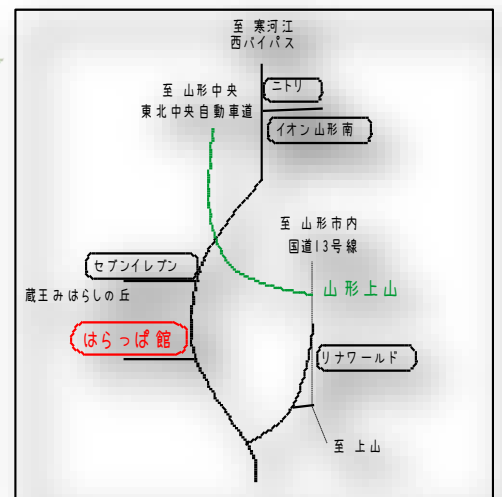

## 子育てミニ講座

10：00～

講師：酒井由美子氏（元済生館看護師長）

「幼児の生活リズムについて」

- ・子どもの心と体の成長にはどんな暮らし方をすればいいの？
  - ・自分のしつけや叱り方はどうなのかな？
- ～生活に関する疑問や不安をみんなで話してみよう！～

## 親子工作（フォトフレーム）11：00頃～

- ・はらっぱ館スタッフと一緒に簡単な工作をします。
- ・のりを使ってフォトフレームをきれいに飾り付けます。

はさみを使わないので小さな  
お子さんでも大丈夫。

お気に入りの一枚をかわいく  
飾ってね♪

- ・おじいちゃんおばあちゃんへの  
プレゼントにもピッタリです。

蔵王みはらしの丘ミュージアムパークはらっぱ館

山形県山形市みはらしの丘2丁目32番地