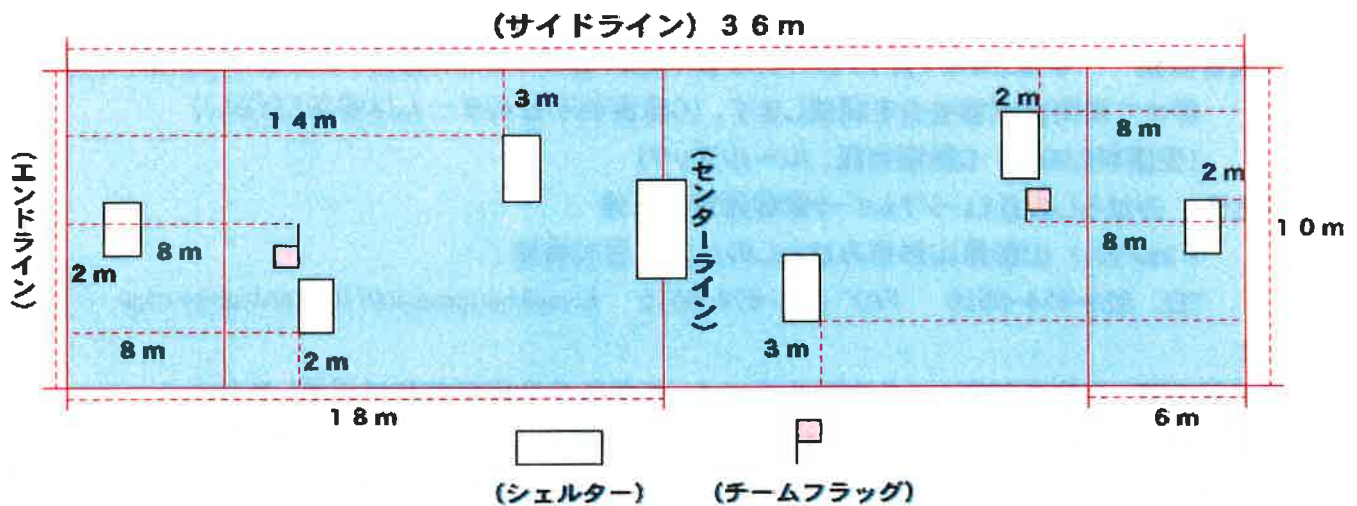

- 競技方法：時間内に相手チームのフラッグをぬいた時点、または雪球により相手チーム全員を倒した時点で勝利
- 競技時間：3分3セットマッチ、2セット先取で勝利
- 雪 球：1チーム1セット90個以下

合戦日：平成28年1月31日(日)午前8時30分～午後3時30分

合戦場：蔵王みはらしの丘ミュージアムパーク ひらめきの園

主催者：山形県雪合戦連盟

(みはらしの丘ミュージアムパーク管理運営企業体)

後援：やまがたゆきみらい推進機構