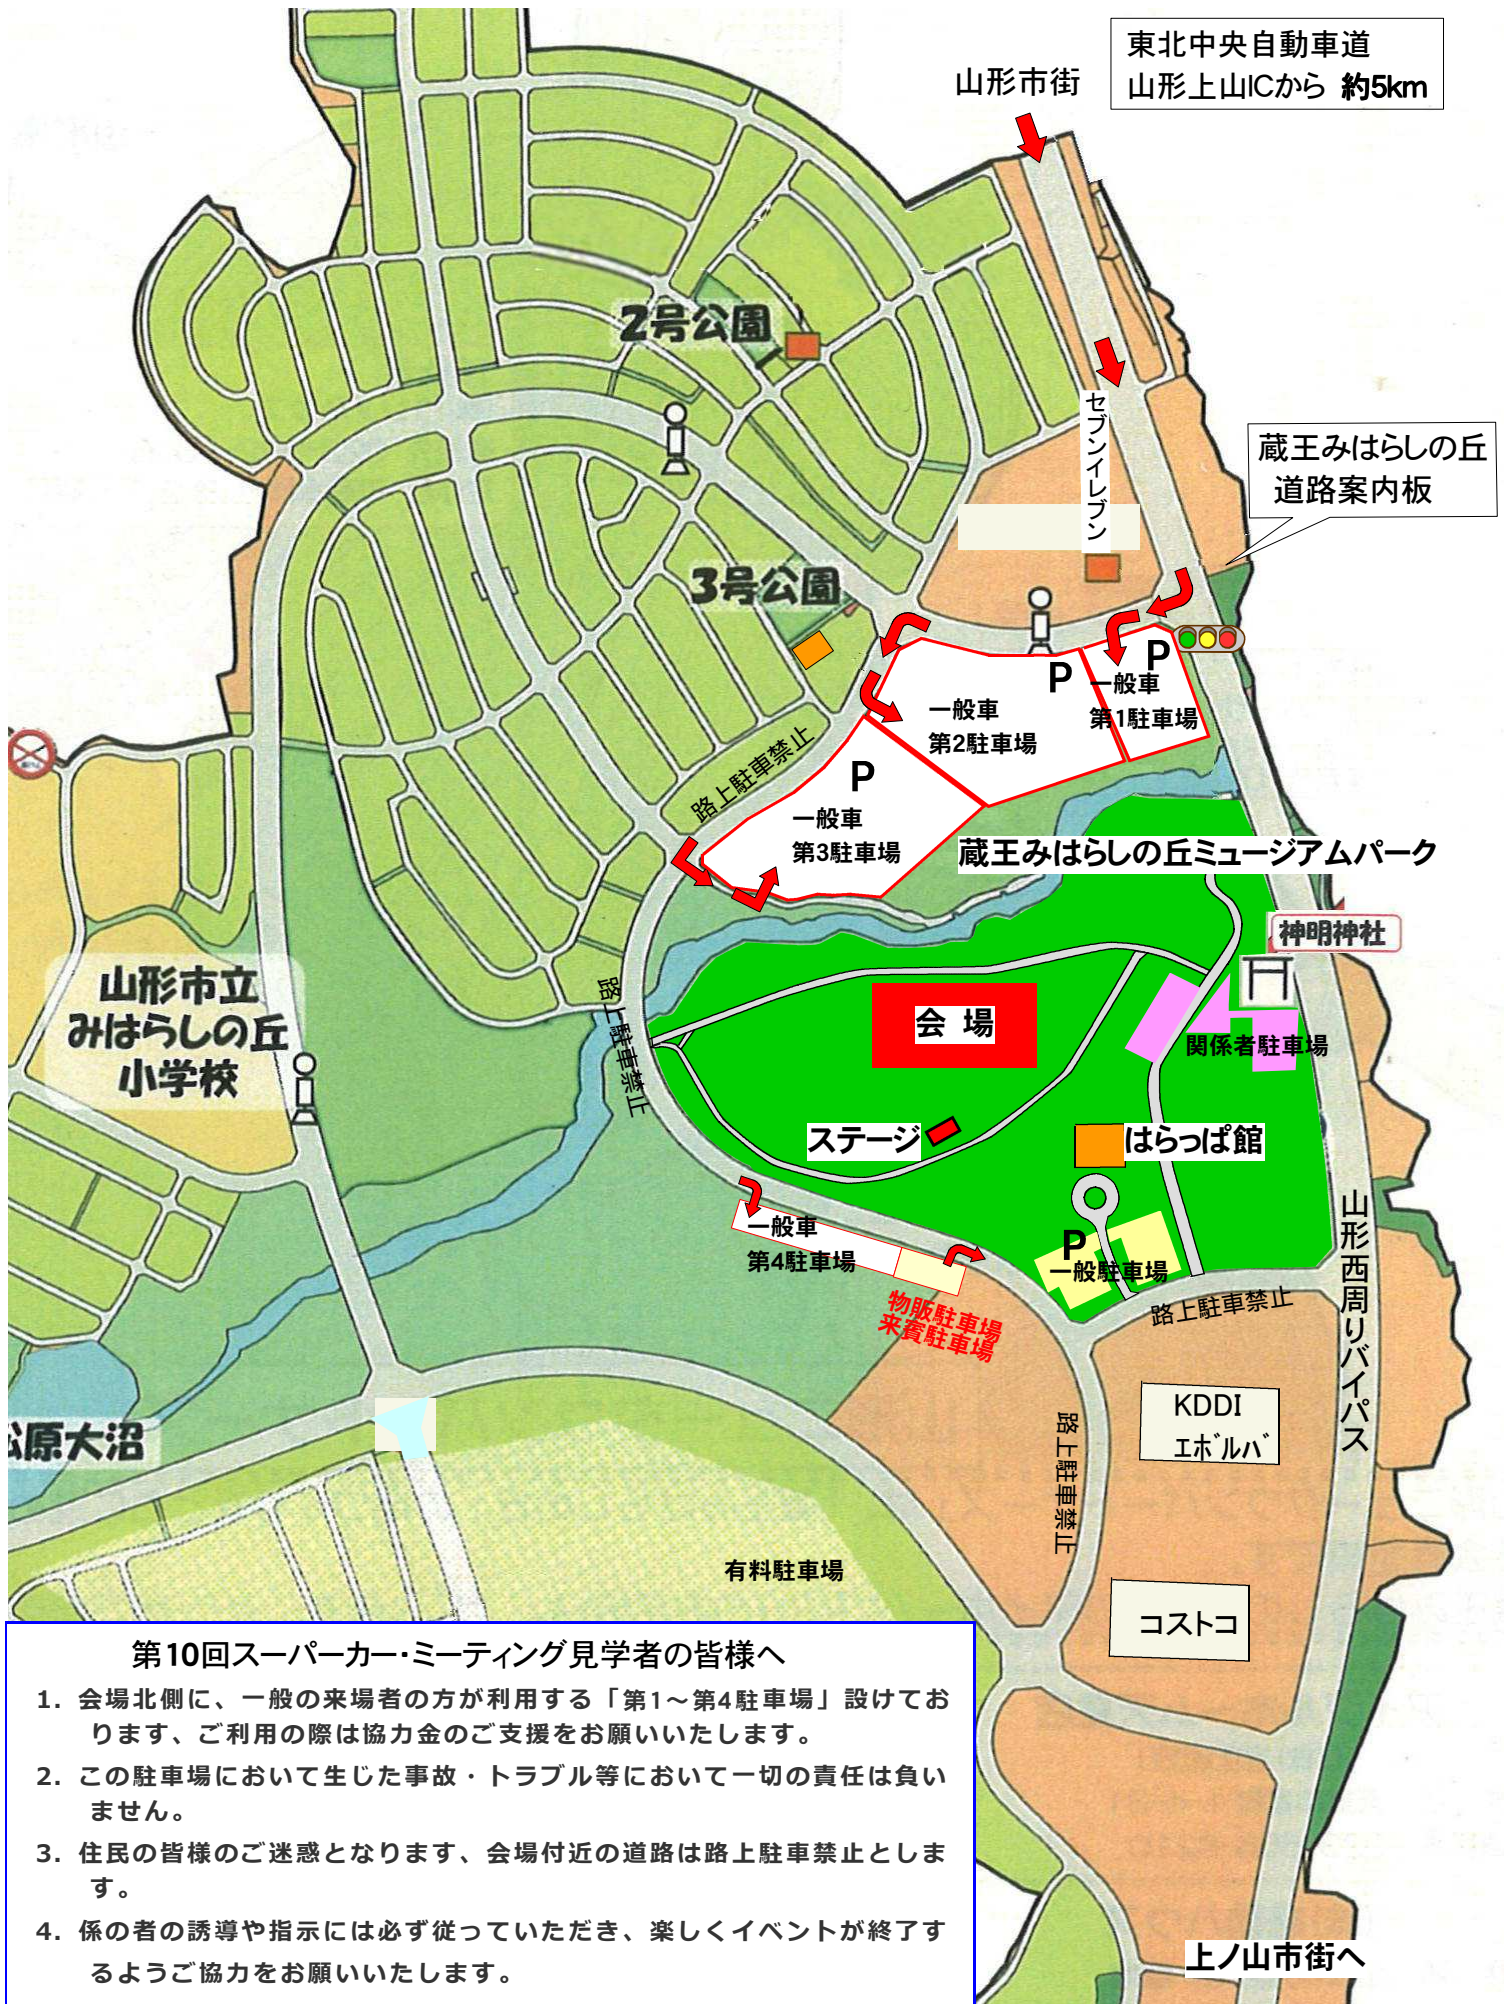

「第10回スーパーカー・ミーティング山形」駐車場案内図

第10回スーパーカー・ミーティング見学者の皆様へ

1. 会場北側に、一般の来場者の方が利用する「第1～第4駐車場」設けております、ご利用の際は協力金のご支援をお願いいたします。
2. この駐車場において生じた事故・トラブル等において一切の責任は負いません。
3. 住民の皆様のご迷惑となります、会場付近の道路は路上駐車禁止とします。
4. 係の者の誘導や指示には必ず従っていただき、楽しくイベントが終了するようにご協力をお願いいたします。