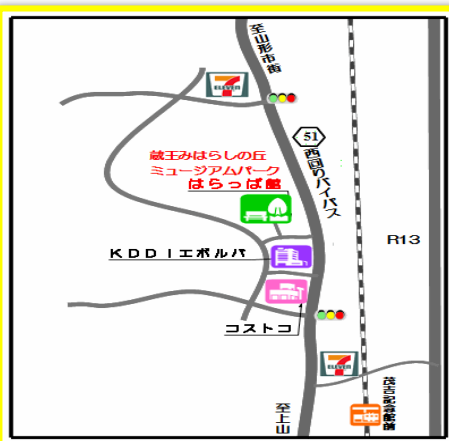

【自然塾－秋編】

焼いも作りと ミニ運動会

落ち葉を集めて、焼いも作り！

親子で走って、ミニ運動会！
秋を満喫！親子で思いっきり楽しもう！

日 時：平成29年10月27日(金)10:00～11:30

場 所：はらっぱ館、いも煮広場

参加費：親子1組 500円

持ち物：水筒・タオル

定 員：親子15組(先着順)

締 切：10月22日(日)

申込方法：はらっぱ館へ電話・メールにて
お申込み下さい。

- 雨天時は、はらっぱ館内にて行います。
- 二人以上のお子さんを連れての参加も、大歓迎です。
- 当日は運動しやすい服装で、ご参加ください。

蔵王みはらしの丘ミュージアムパーク
はらっぱ館

山形県山形市みはらしの丘2丁目32番地

TEL：023-674-0510 FAX：023-674-0515