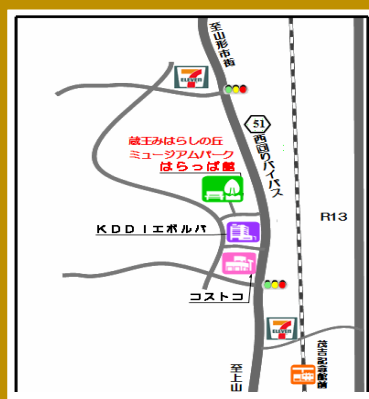

蔵王みはらしの丘ミュージアムパーク はらっぱ館

山形県山形市みはらしの丘2丁目32番地

TEL: 023-674-0510 FAX: 023-674-0515

E-mail: harappakan0718@keh.biglobe.ne.jp

URL: <http://zao-miharashi.sakura.ne.jp/>